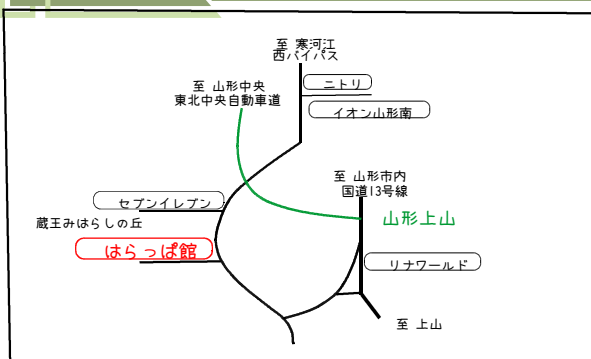

定員:10名(先着順となります)

締切り:9月14日(土)

申込み方法:はらっぱ館へ電話・FAX
メールにてお申込みください。

※2回の参加で、完成となります。

※バックの色は、見本と異なる場合があります。

※1才以上のお子様の託児(500円)があります。

ただし、定員になり次第、締切りとさせていただきます。

蔵王みはらしの丘ミュージアムパークはらっぱ館
山形県山形市大字松原1680番地
TEL:023-674-0510 FAX:023-674-0515
E-mail:harappakan0718@keh.biglobe.ne.jp
URL:http://zao-miharashi.sakura.ne.jp/